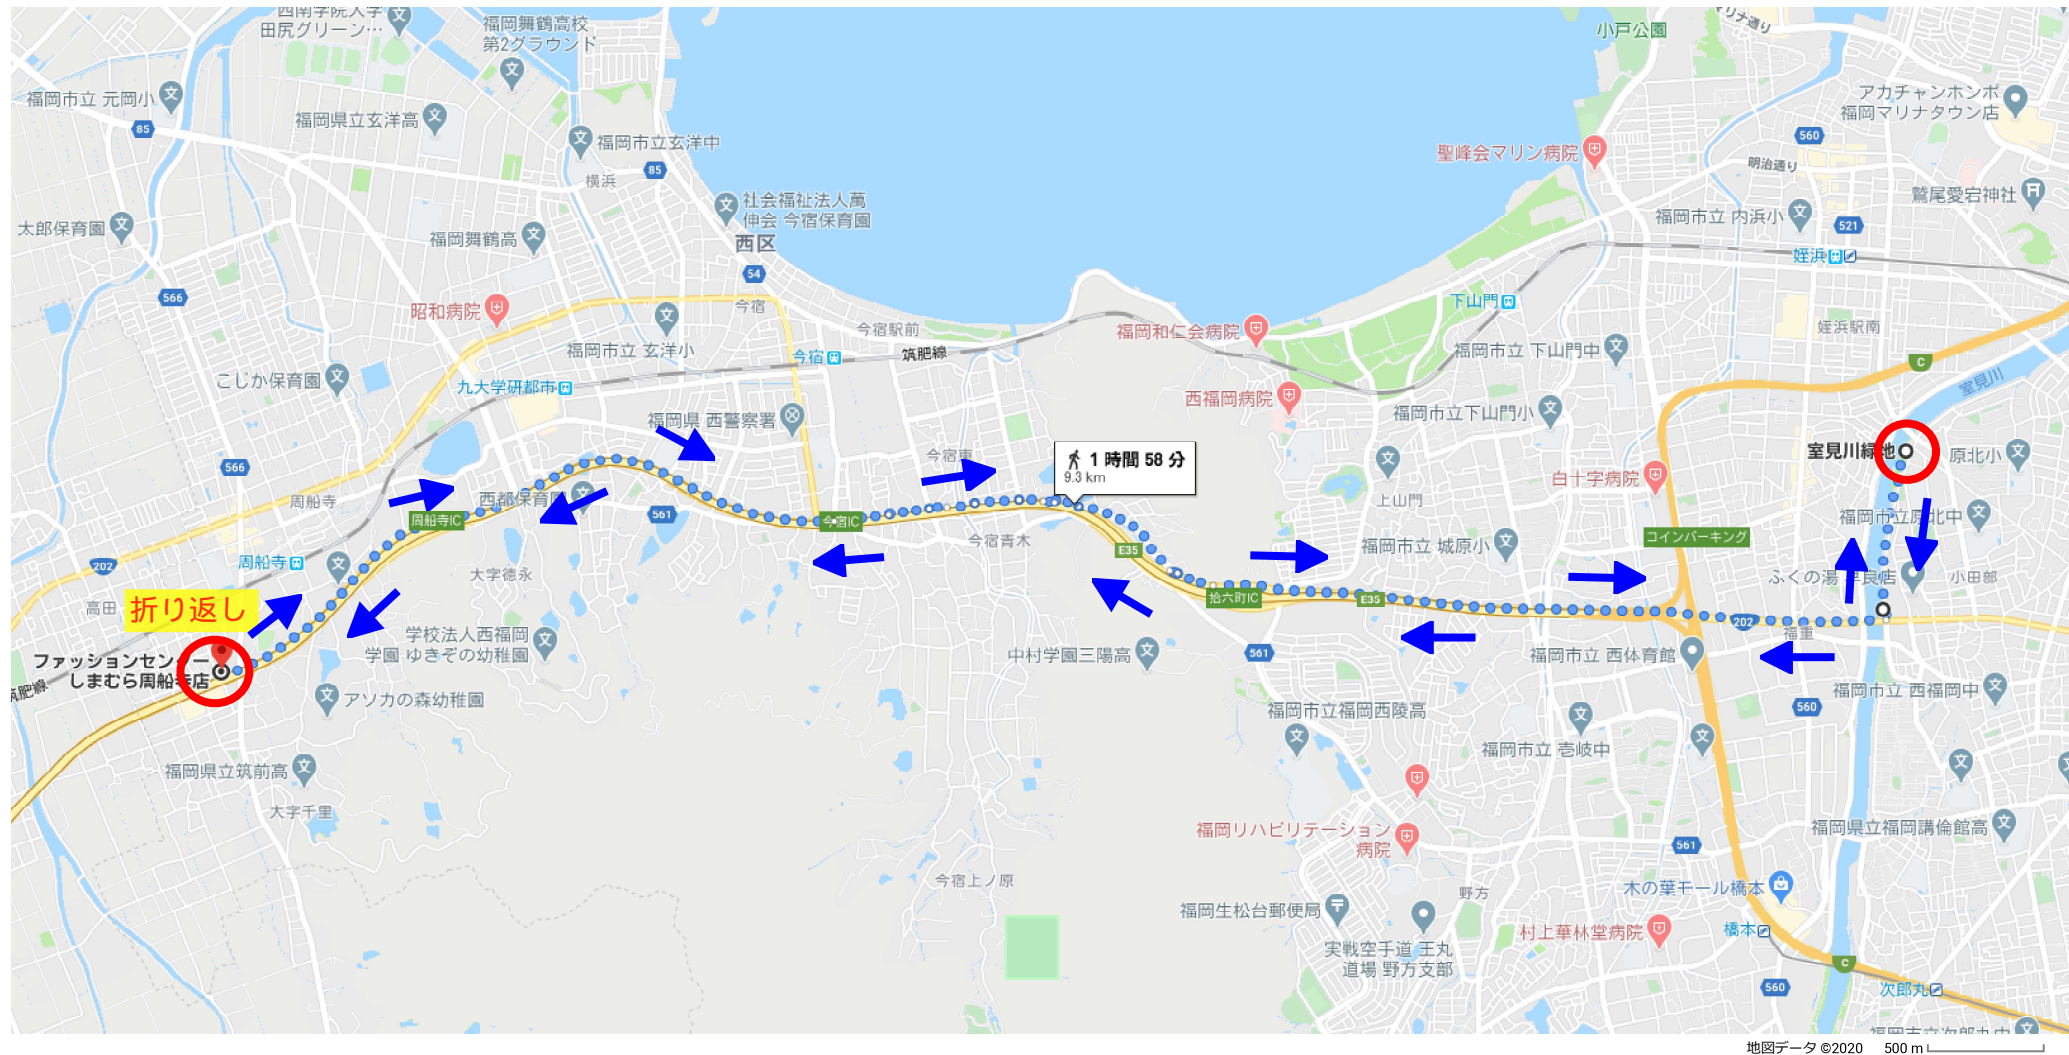

# 室見川緑地 周船寺しまむら 往復18.6km

徒歩 9.3 km、1 時間 58 分

地図データ ©2020 500 m

 今宿新道/国道202号 と今宿道  
 路/国道202号 経由  
 1 時間 58 分  
 9.3 km

ほぼ平坦なルート

- 4分30秒<sup>ハ</sup>-入 1時間24分 給水1回
- 5分30秒<sup>ハ</sup>-入 1時間42分 給水1~2回
- 6分30秒<sup>ハ</sup>-入 2時間01分 給水2回