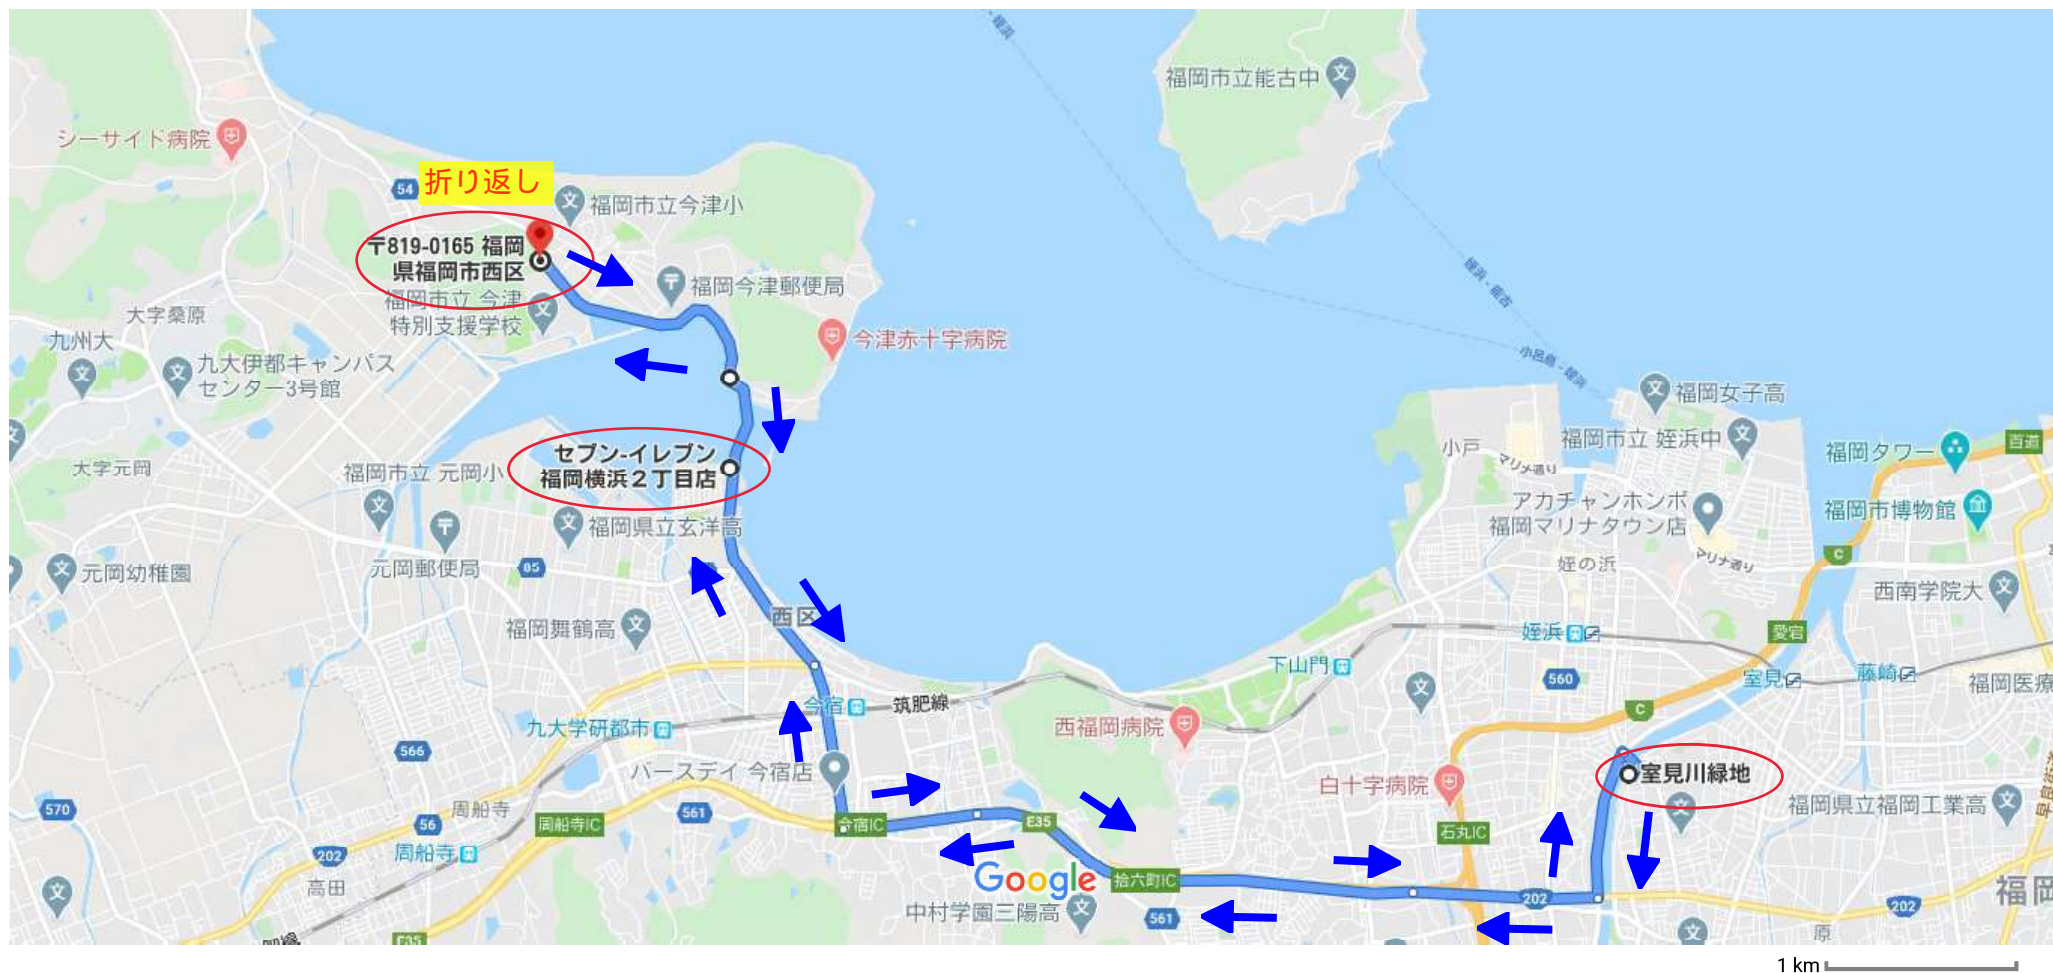

Google 室見川緑地 → 今津運動公園 往復22.8km

- **4分30秒ペース → 1時間42分 給水1~2回**
- **5分30秒ペース → 2時間05分 給水2回**
- **6分30秒ペース → 2時間28分 給水2~3回**